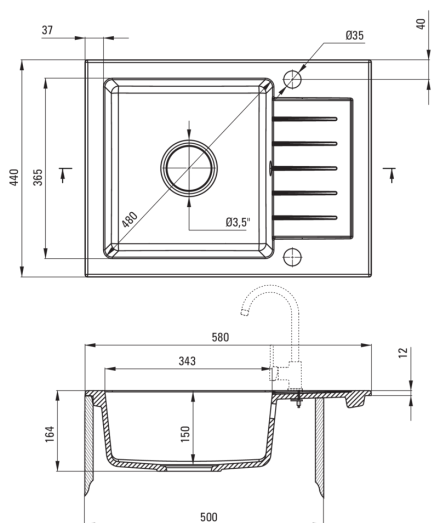

ZORBA

Chiuvetă din granit, 1-cuvă cu picurător

 deante

Codul produsului: ZQZ_711A

Culoarea: nisip

Chiuvetă

Finisaj	nisip
Tipul suprafeței	mat
Material	granit
Metoda de instalare	cu montare încastrată
Număr de cuve	1
Lățimea minimă a dulapului [mm]	500
Lățime [mm]	440
Lungimea [mm]	580
Înălțime [mm]	164
Adâncimea cuvei [mm]	150
Lungimea conturului [mm]	560
Lățimea conturului [mm]	420
Reversibil	Da
Dotat cu accesorii	Da
Număr de orificii	2
Număr de orificii făcute în avans	0

Sifon

Finisaj	otel
Tipul dopului	automat
Sifon pentru economie de spațiu	Da
Posibilitate de racordare a unei mașini de spălat vase/ rufe	Da

Caracteristici:

- Proprietățile granitului Deante: rezistență la impact, temperatură ridicată, decolorare, șoc termic - conform standardului EN 13310
- Cea mai lungă garanție, de 18 ani
- Chiuveta este dotată cu accesorii de racordare la mașina de spălat vase
- Accesorii cu închidere automată a rigolei
- Proprietățile hidrofobe resping moleculele de apă.
- Chiuvetă reversibilă – posibilitate de instalare a cuvei pe partea stângă sau pe partea dreaptă
- Agent de curățare special, sigur pentru suprafețele curățate
- Sifon pentru economie de spațiu, care înlesnește sortarea reziduurilor